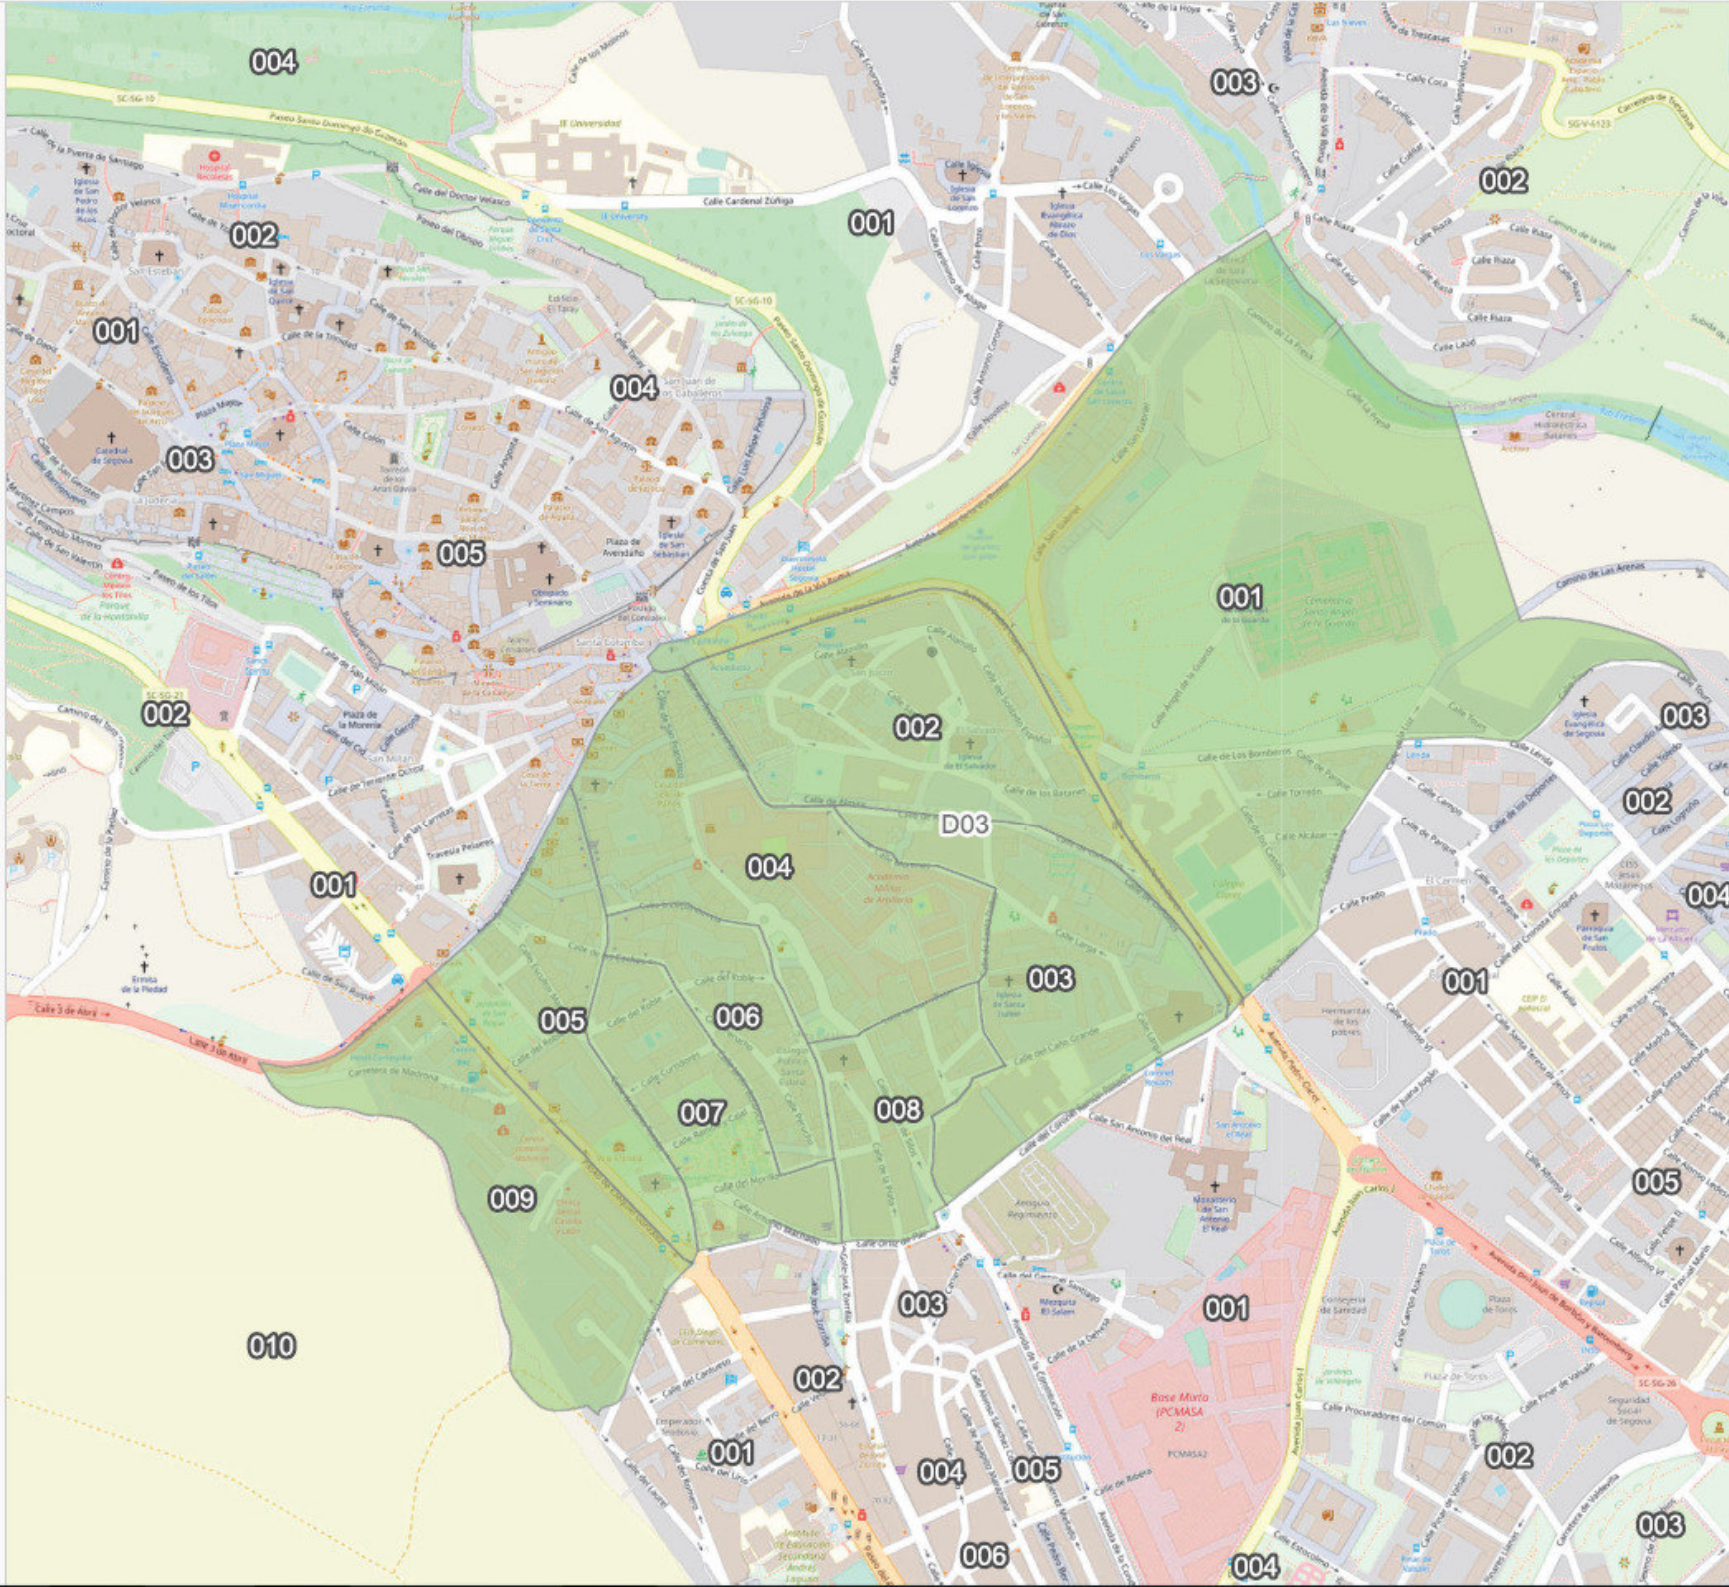

PLANO MUNICIPAL
Distritos Censales
FUENTE: INE

-  DISTRITO 1 D01
-  DISTRITO 2 D02
-  DISTRITO 3 D03
-  DISTRITO 4 D04
-  DISTRITO 5 D05
-  DISTRITO 6 D06
-  DISTRITO 7 D07

SEGOVIA

PLANO MUNICIPAL
Distrito Censal y Secciones
FUENTE: INE

DISTRITO 1 D01

- SECCION 001
- SECCION 002
- SECCION 003

SEGOVIA

PLANO MUNICIPAL
Distrito Censal y Secciones
FUENTE: INE

■ DISTRITO 2 D02

SECCION 001
SECCION 002

SEGOVIA

PLANO MUNICIPAL
 Distrito Censal y Secciones
 FUENTE: INE

■ DISTRITO 3 D03

- SECCION 001
- SECCION 002
- SECCION 003
- SECCION 004
- SECCION 005
- SECCION 006
- SECCION 007
- SECCION 008
- SECCION 009

SEGOVIA

PLANO MUNICIPAL
Distrito Censal y Secciones
FUENTE: INE

 DISTRITO 4 D04

- SECCION 001
- SECCION 002
- SECCION 003
- SECCION 004
- SECCION 005
- SECCION 006
- SECCION 007
- SECCION 008
- SECCION 009
- SECCION 010

Seccion 010 incluye: Revenga,
Madrona, Fuentemilanos,
Torredondo y Perogordo.