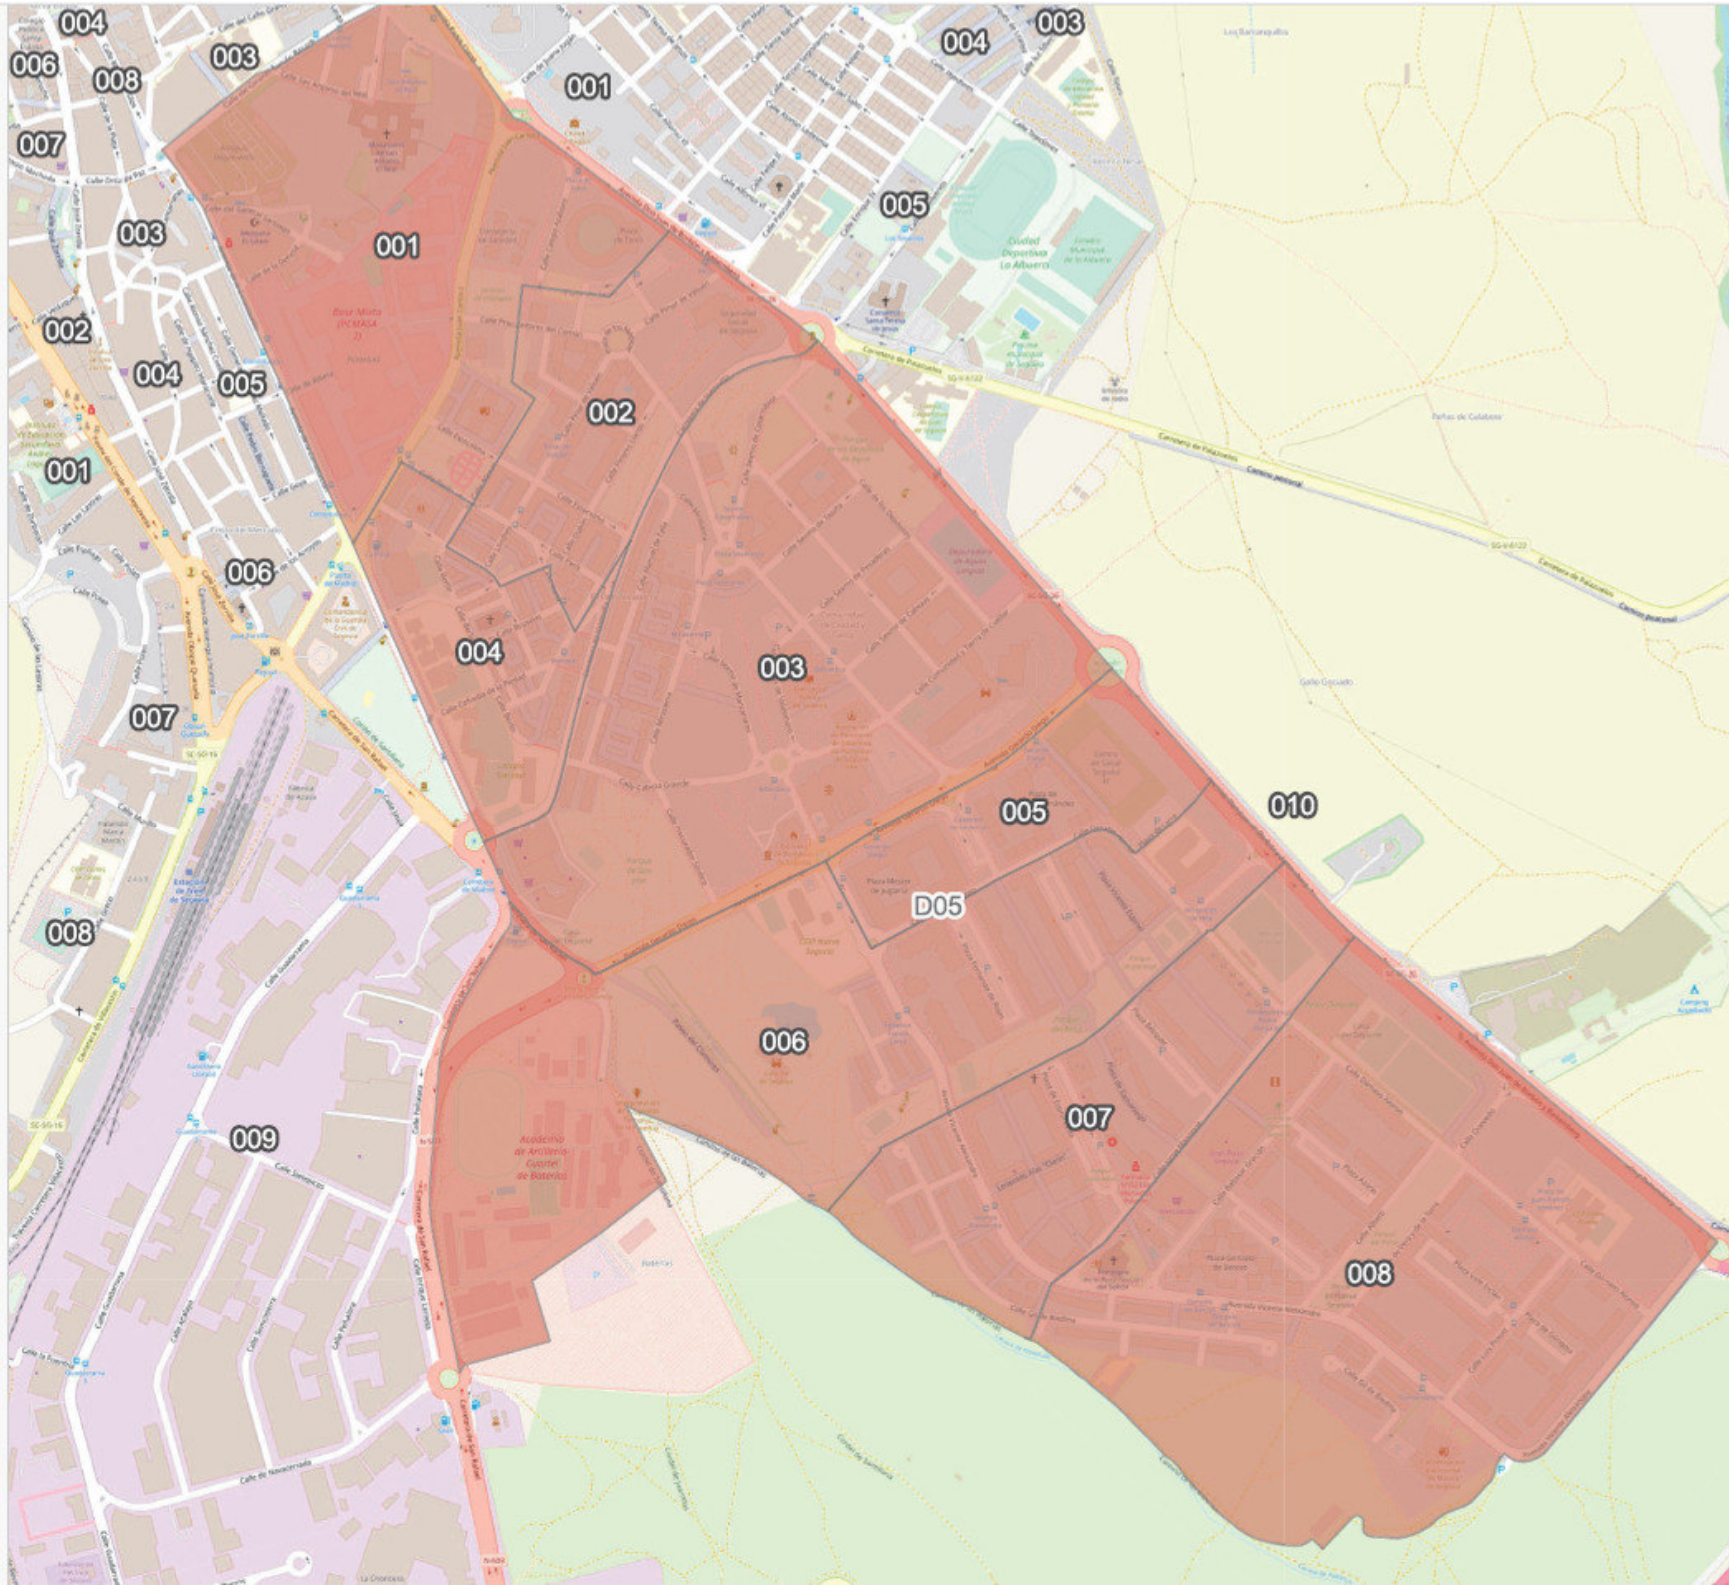

PLANO MUNICIPAL
Distrito Censal y Secciones
FUENTE: INE

DISTRITO 5 D05

- SECCION 001
- SECCION 002
- SECCION 003
- SECCION 004
- SECCION 005
- SECCION 006
- SECCION 007
- SECCION 008

SEGOVIA