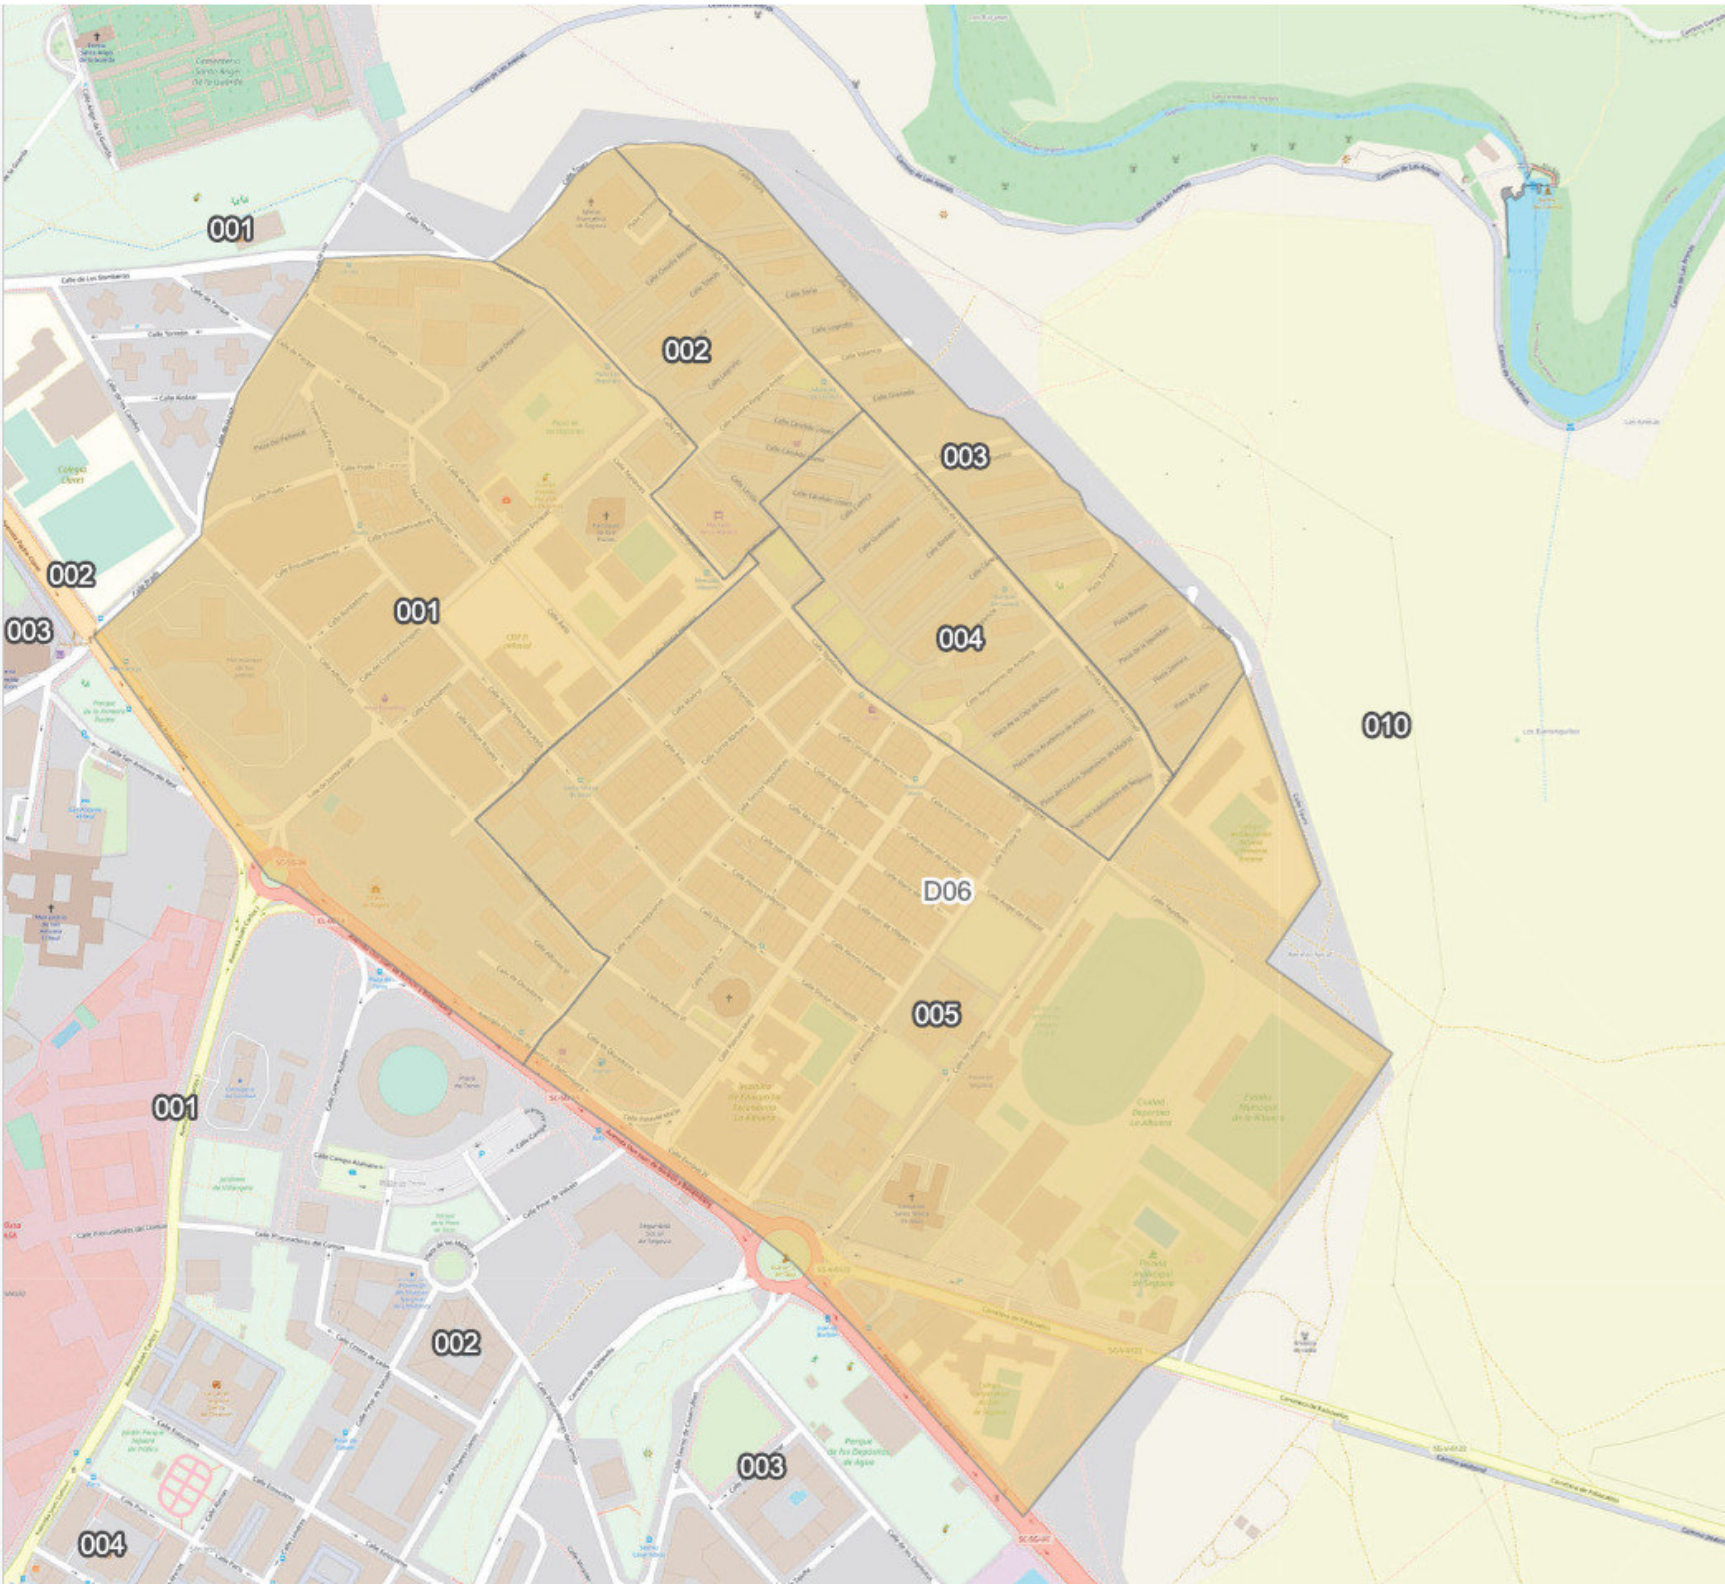

PLANO MUNICIPAL
Distrito Censal y Secciones
FUENTE: INE

DISTRITO 6 D06

- SECCION 001
- SECCION 002
- SECCION 003
- SECCION 004
- SECCION 005

SEGOVIA