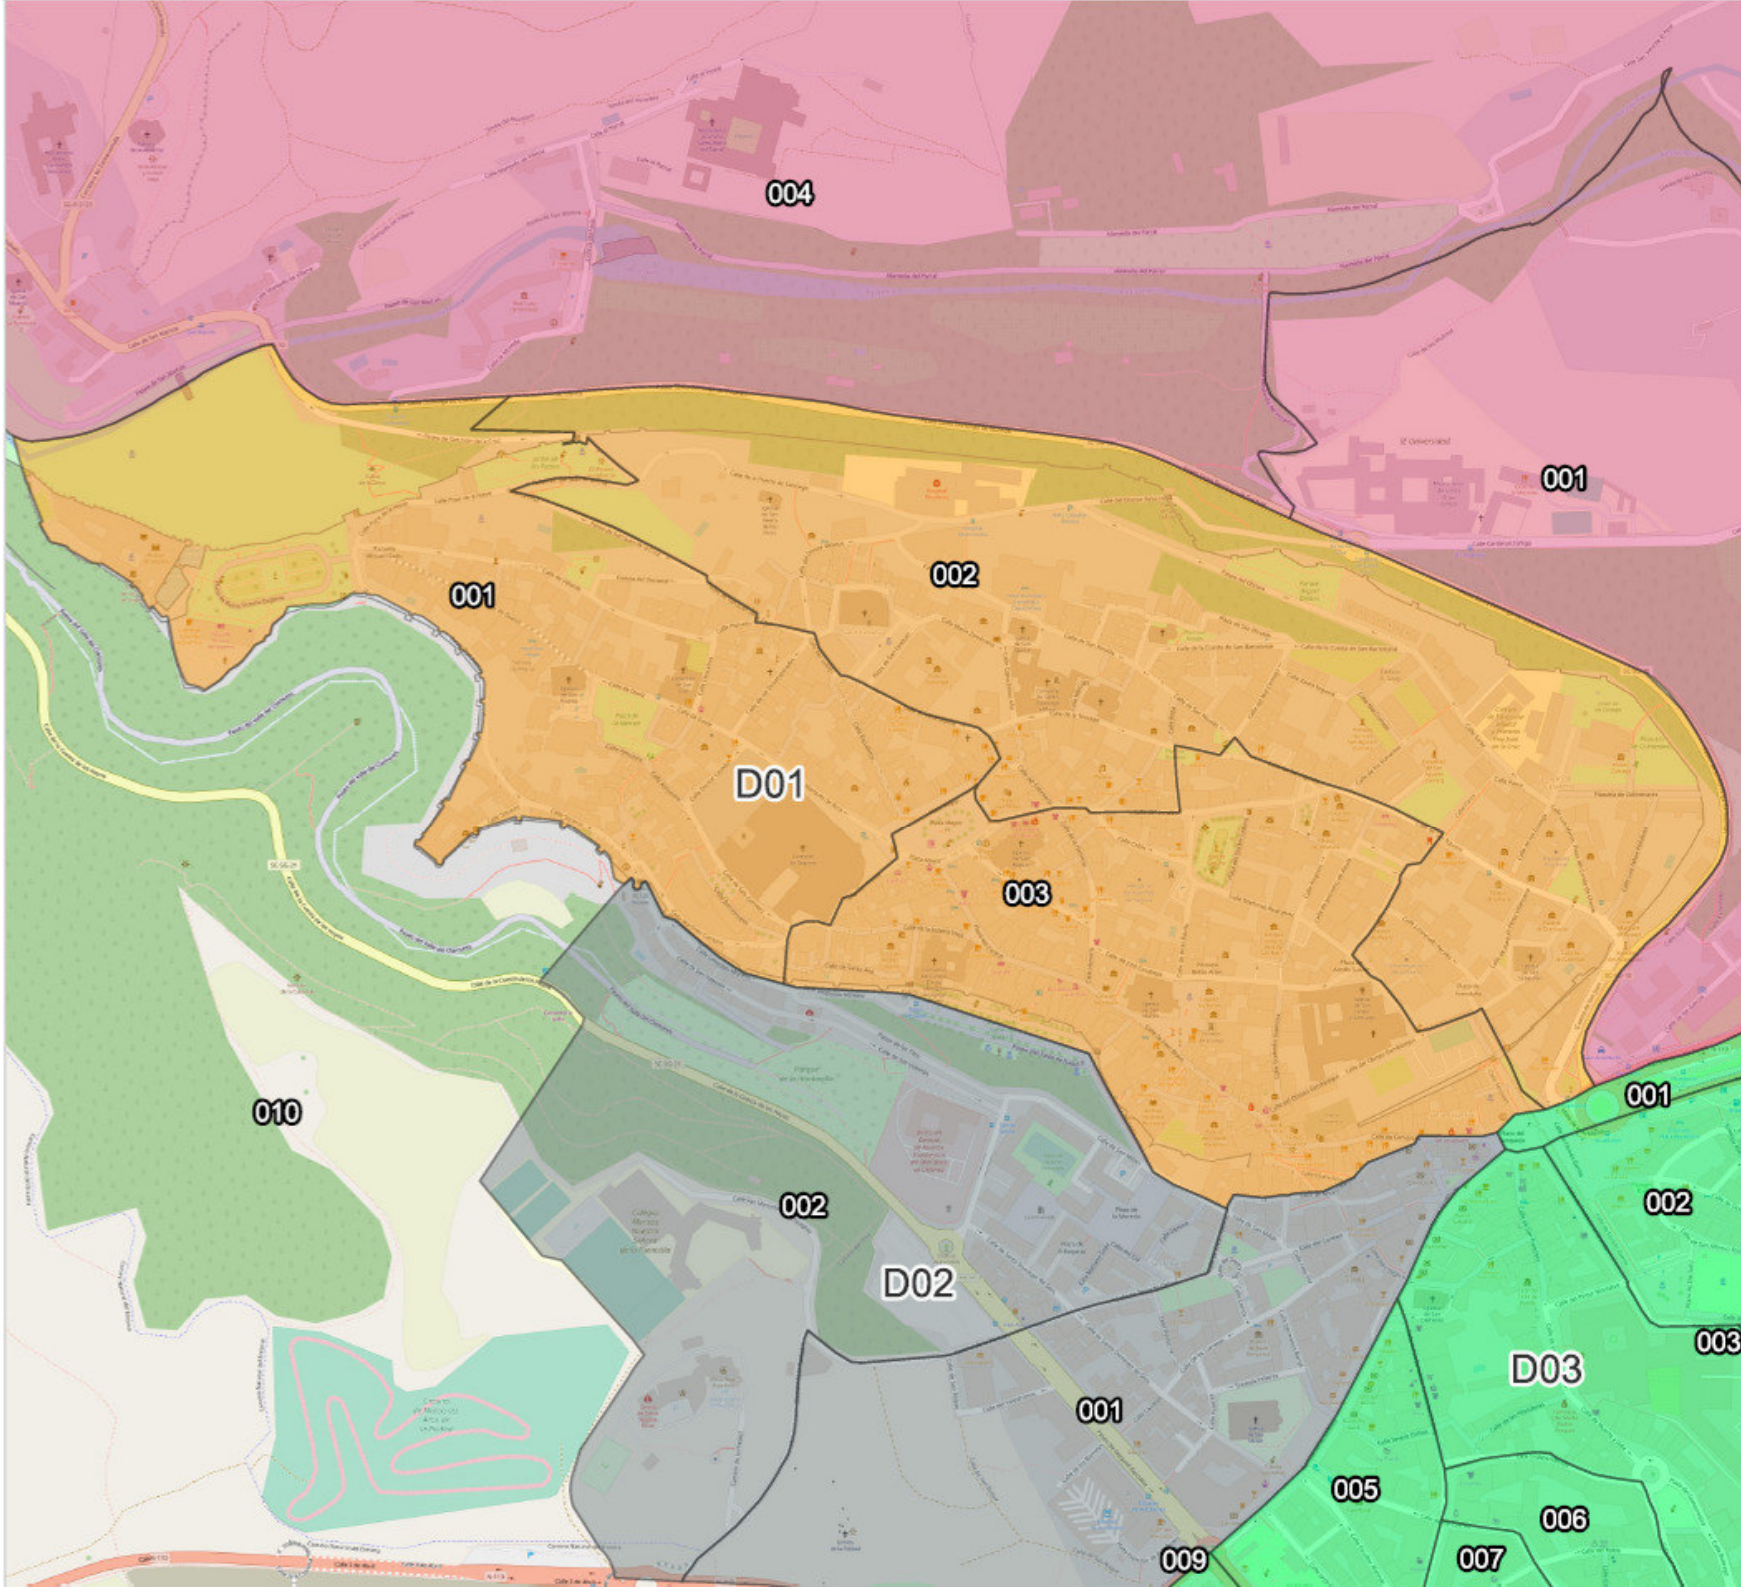

PLANO MUNICIPAL
Distritos Censales
FUENTE: INE

-  DISTRITO 1 D01
-  DISTRITO 2 D02
-  DISTRITO 3 D03
-  DISTRITO 4 D04
-  DISTRITO 5 D05
-  DISTRITO 6 D06
-  DISTRITO 7 D07

SEGOVIA

PLANO MUNICIPAL
Distrito Censal y Secciones
FUENTE: INE

DISTRITO 1 D01

- SECCION 001
- SECCION 002
- SECCION 003

SEGOVIA

PLANO MUNICIPAL
Distrito Censal y Secciones
FUENTE: INE

■ DISTRITO 2 D02

SECCION 001
SECCION 002

SEGOVIA

PLANO MUNICIPAL
 Distrito Censal y Secciones
 FUENTE: INE

■ DISTRITO 3 D03

- SECCION 001
- SECCION 002
- SECCION 003
- SECCION 004
- SECCION 005
- SECCION 006
- SECCION 007
- SECCION 008
- SECCION 009

SEGOVIA

PLANO MUNICIPAL
Distrito Censal y Secciones
FUENTE: INE

 DISTRITO 4 D04

- SECCION 001
- SECCION 002
- SECCION 003
- SECCION 004
- SECCION 005
- SECCION 006
- SECCION 007
- SECCION 008
- SECCION 009
- SECCION 010

Seccion 010 incluye: Revenga,
Madrona, Fuentemilanos,
Torredondo y Perogordo.