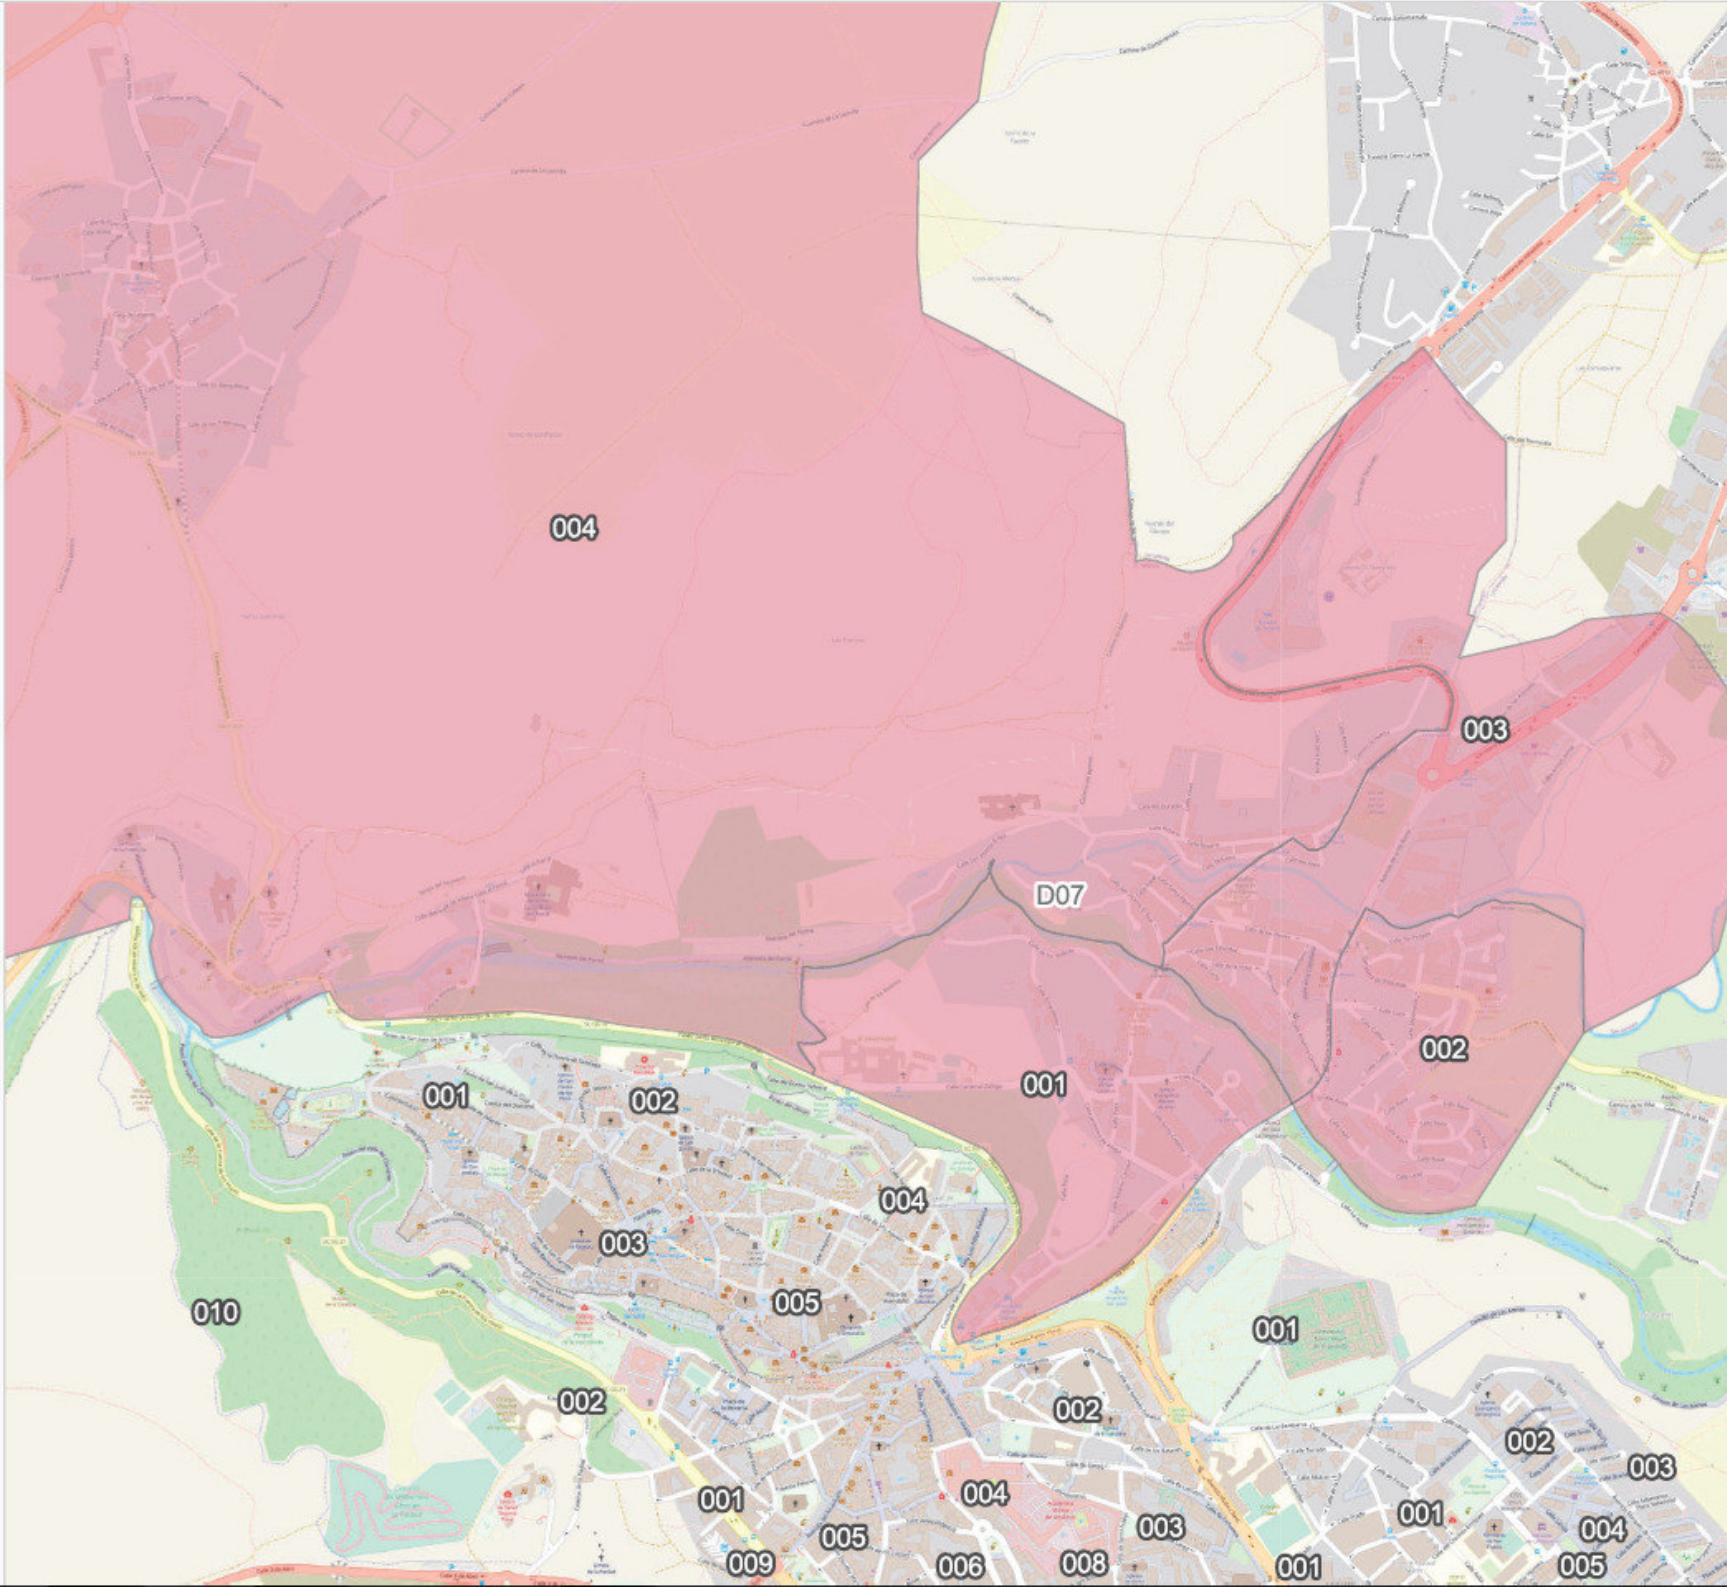

PLANO MUNICIPAL
Distritos Censales
FUENTE: INE

-  DISTRITO 1 D01
-  DISTRITO 2 D02
-  DISTRITO 3 D03
-  DISTRITO 4 D04
-  DISTRITO 5 D05
-  DISTRITO 6 D06
-  DISTRITO 7 D07

SEGOVIA

PLANO MUNICIPAL
Distrito Censal y Secciones
FUENTE: INE

DISTRITO 1 D01

- SECCION 001
- SECCION 002
- SECCION 003

SEGOVIA

PLANO MUNICIPAL
Distrito Censal y Secciones
FUENTE: INE

■ DISTRITO 2 D02

SECCION 001
SECCION 002

SEGOVIA

PLANO MUNICIPAL
 Distrito Censal y Secciones
 FUENTE: INE

 DISTRITO 4 D04

- SECCION 001
- SECCION 002
- SECCION 003
- SECCION 004
- SECCION 005
- SECCION 006
- SECCION 007
- SECCION 008
- SECCION 009
- SECCION 010

Seccion 010 incluye: Revenga,
Madrona, Fuentemilanos,
Torredondo y Perogordo.

 DISTRITO 6 D06

- SECCION 001
- SECCION 002
- SECCION 003
- SECCION 004
- SECCION 005

SEGOVIA

PLANO MUNICIPAL
Distrito Censal y Secciones
FUENTE: INE

 DISTRITO 7 D07

SECCION 001
SECCION 002
SECCION 003
SECCION 004