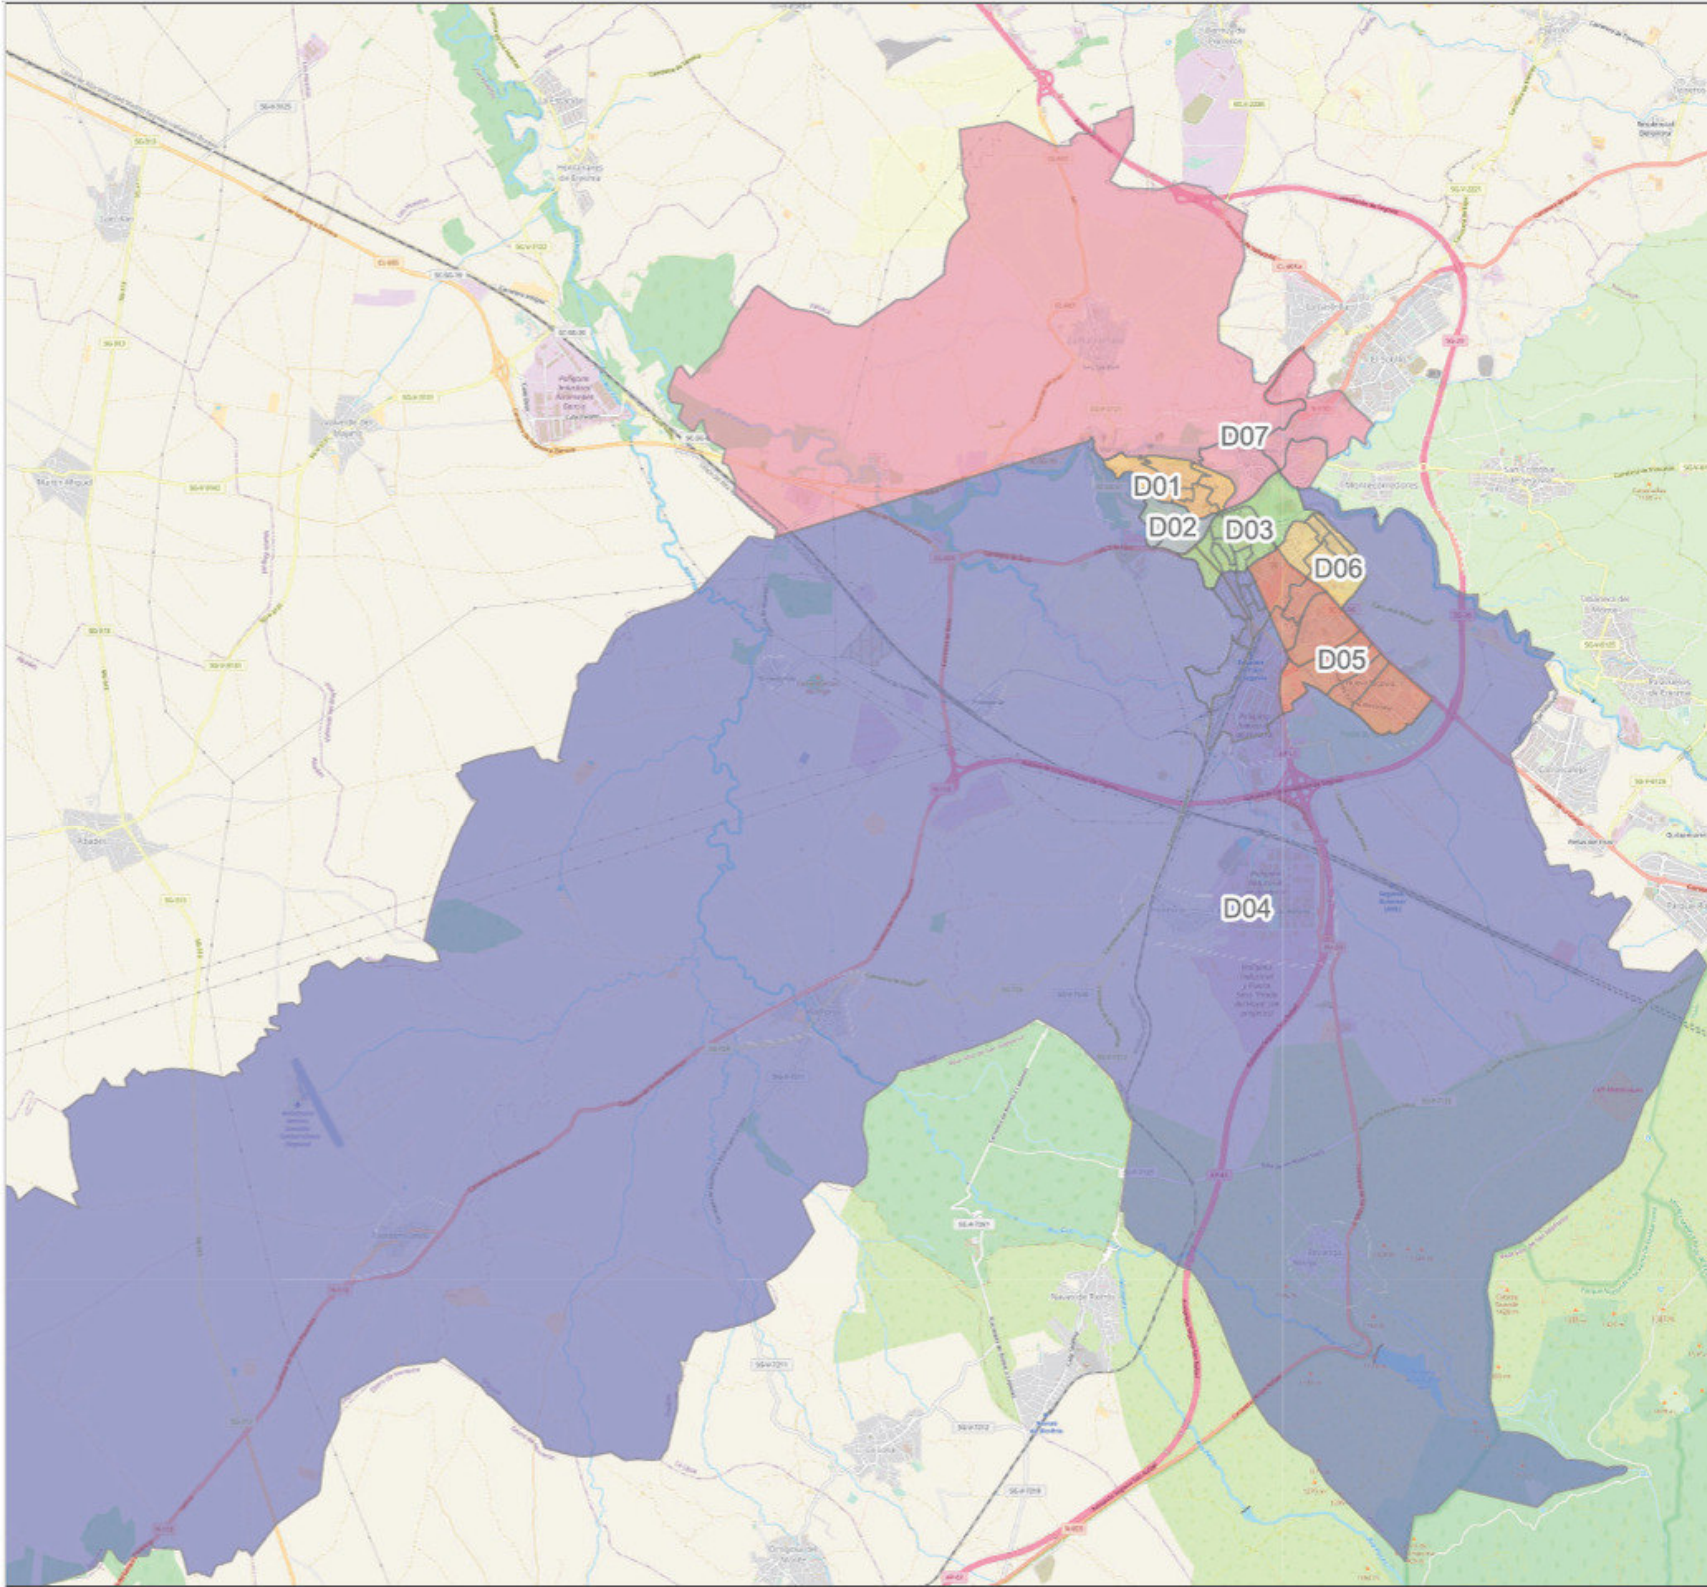

PLANO MUNICIPAL
Distritos Censales
FUENTE: INE

-  DISTRITO 1 D01
-  DISTRITO 2 D02
-  DISTRITO 3 D03
-  DISTRITO 4 D04
-  DISTRITO 5 D05
-  DISTRITO 6 D06
-  DISTRITO 7 D07

SEGOVIA

PLANO MUNICIPAL
Distrito Censal y Secciones
FUENTE: INE

DISTRITO 1 D01

- SECCION 001
- SECCION 002
- SECCION 003

SEGOVIA

PLANO MUNICIPAL
Distrito Censal y Secciones
FUENTE: INE

■ DISTRITO 2 D02

SECCION 001
SECCION 002

SEGOVIA

PLANO MUNICIPAL
 Distrito Censal y Secciones
 FUENTE: INE

■ DISTRITO 3 D03

- SECCION 001
- SECCION 002
- SECCION 003
- SECCION 004
- SECCION 005
- SECCION 006
- SECCION 007
- SECCION 008
- SECCION 009

SEGOVIA

PLANO MUNICIPAL
Distrito Censal y Secciones
FUENTE: INE

 DISTRITO 4 D04

- SECCION 001
- SECCION 002
- SECCION 003
- SECCION 004
- SECCION 005
- SECCION 006
- SECCION 007
- SECCION 008
- SECCION 009
- SECCION 010

Seccion 010 incluye: Revenga,
Madrona, Fuentemilanos,
Torredondo y Perogordo.