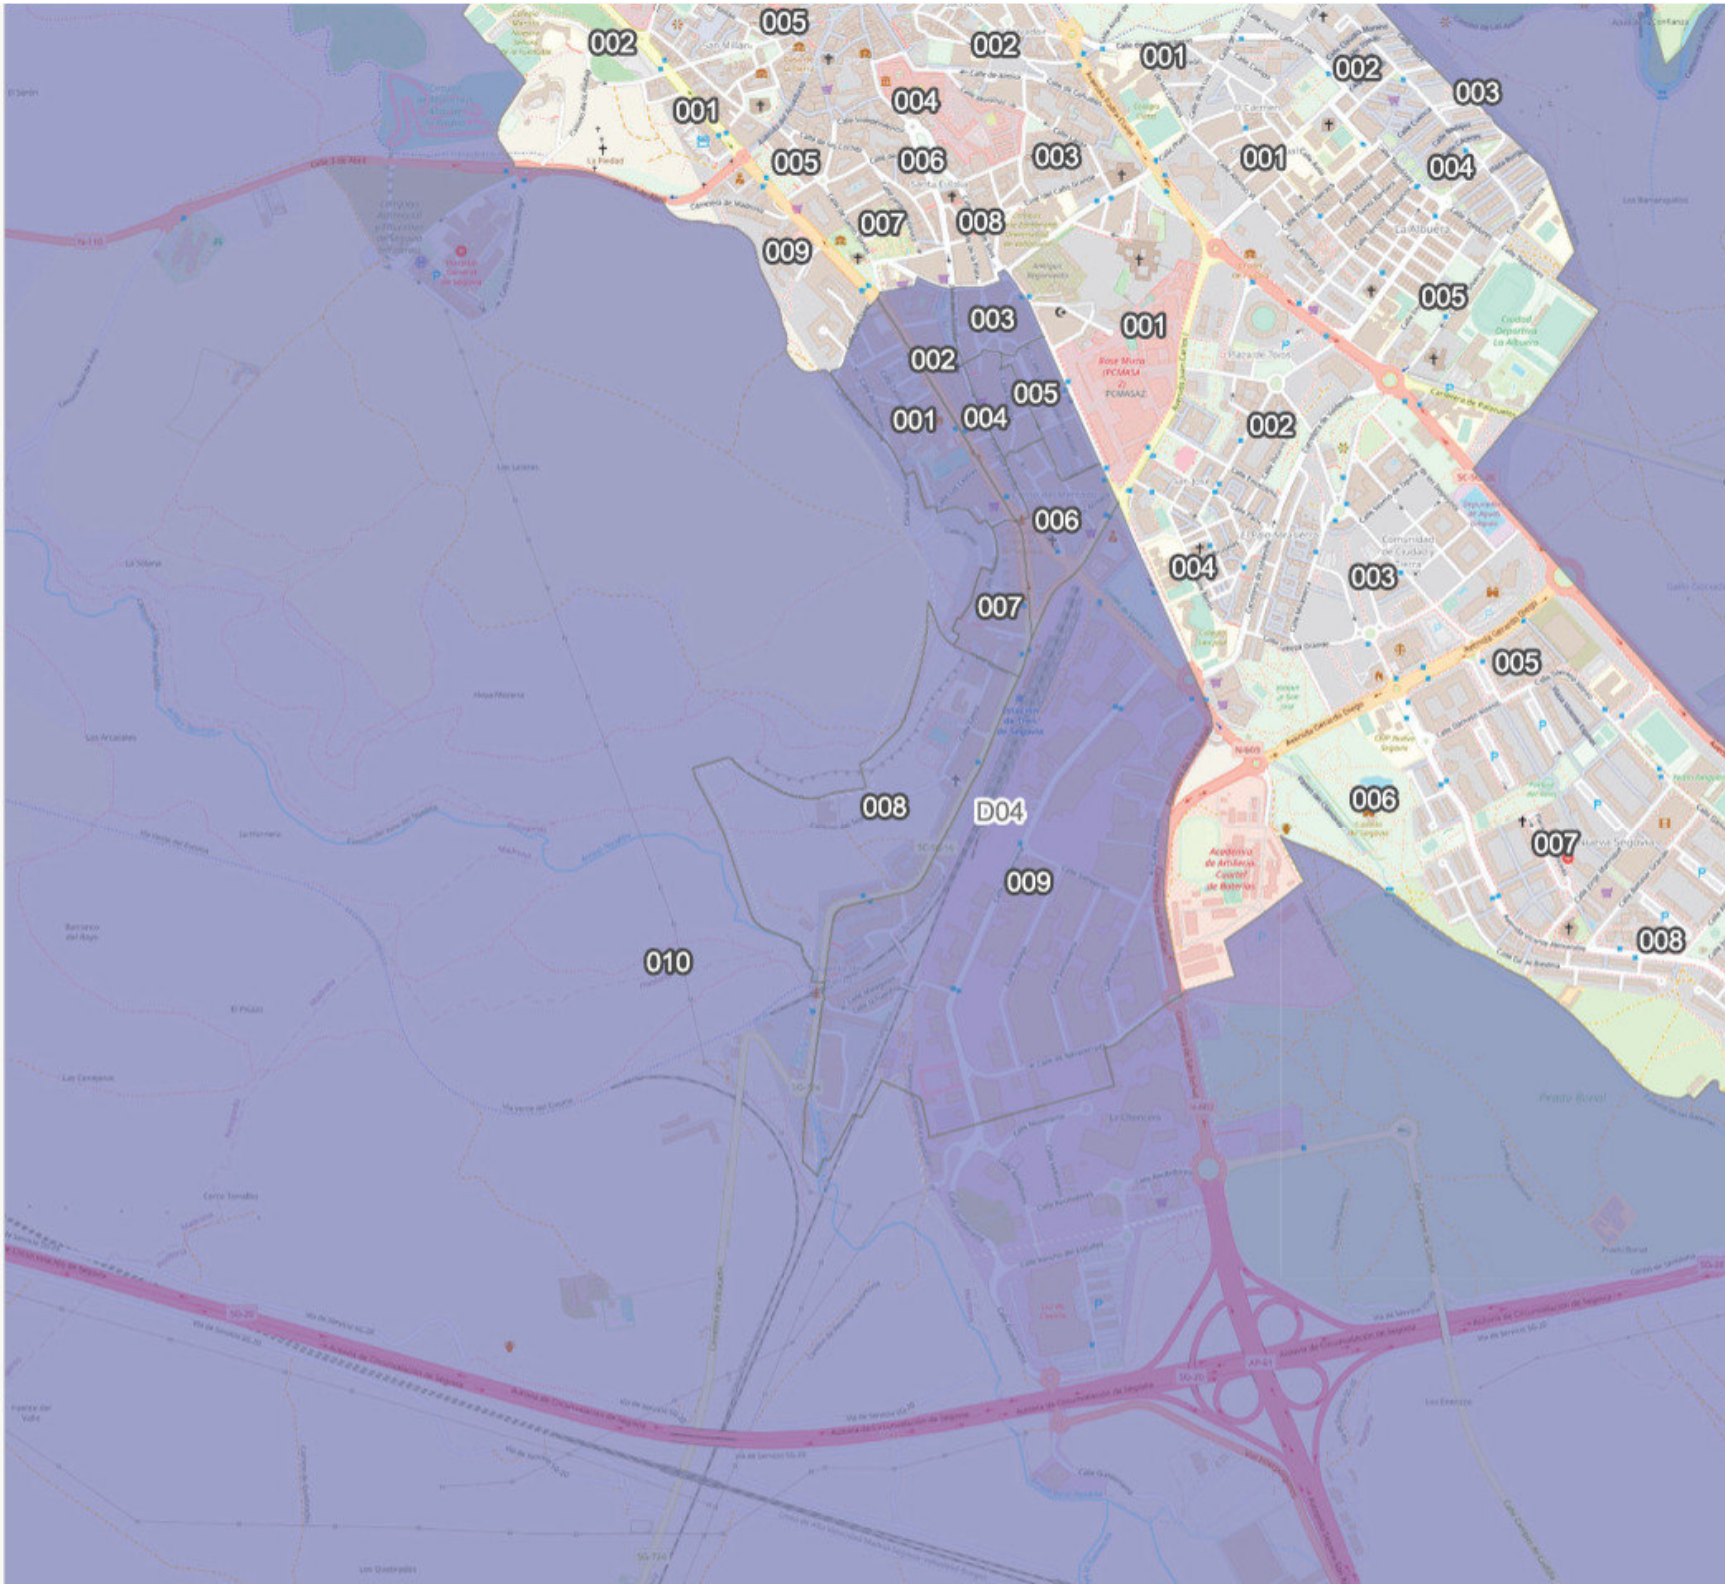

PLANO MUNICIPAL
Distrito Censal y Secciones
FUENTE: INE

DISTRITO 4 D04

- SECCION 001
- SECCION 002
- SECCION 003
- SECCION 004
- SECCION 005
- SECCION 006
- SECCION 007
- SECCION 008
- SECCION 009
- SECCION 010

Seccion 010 incluye: Revenga,
Madrona, Fuentemilanos,
Torredondo y Perogordo.

SEGOVIA