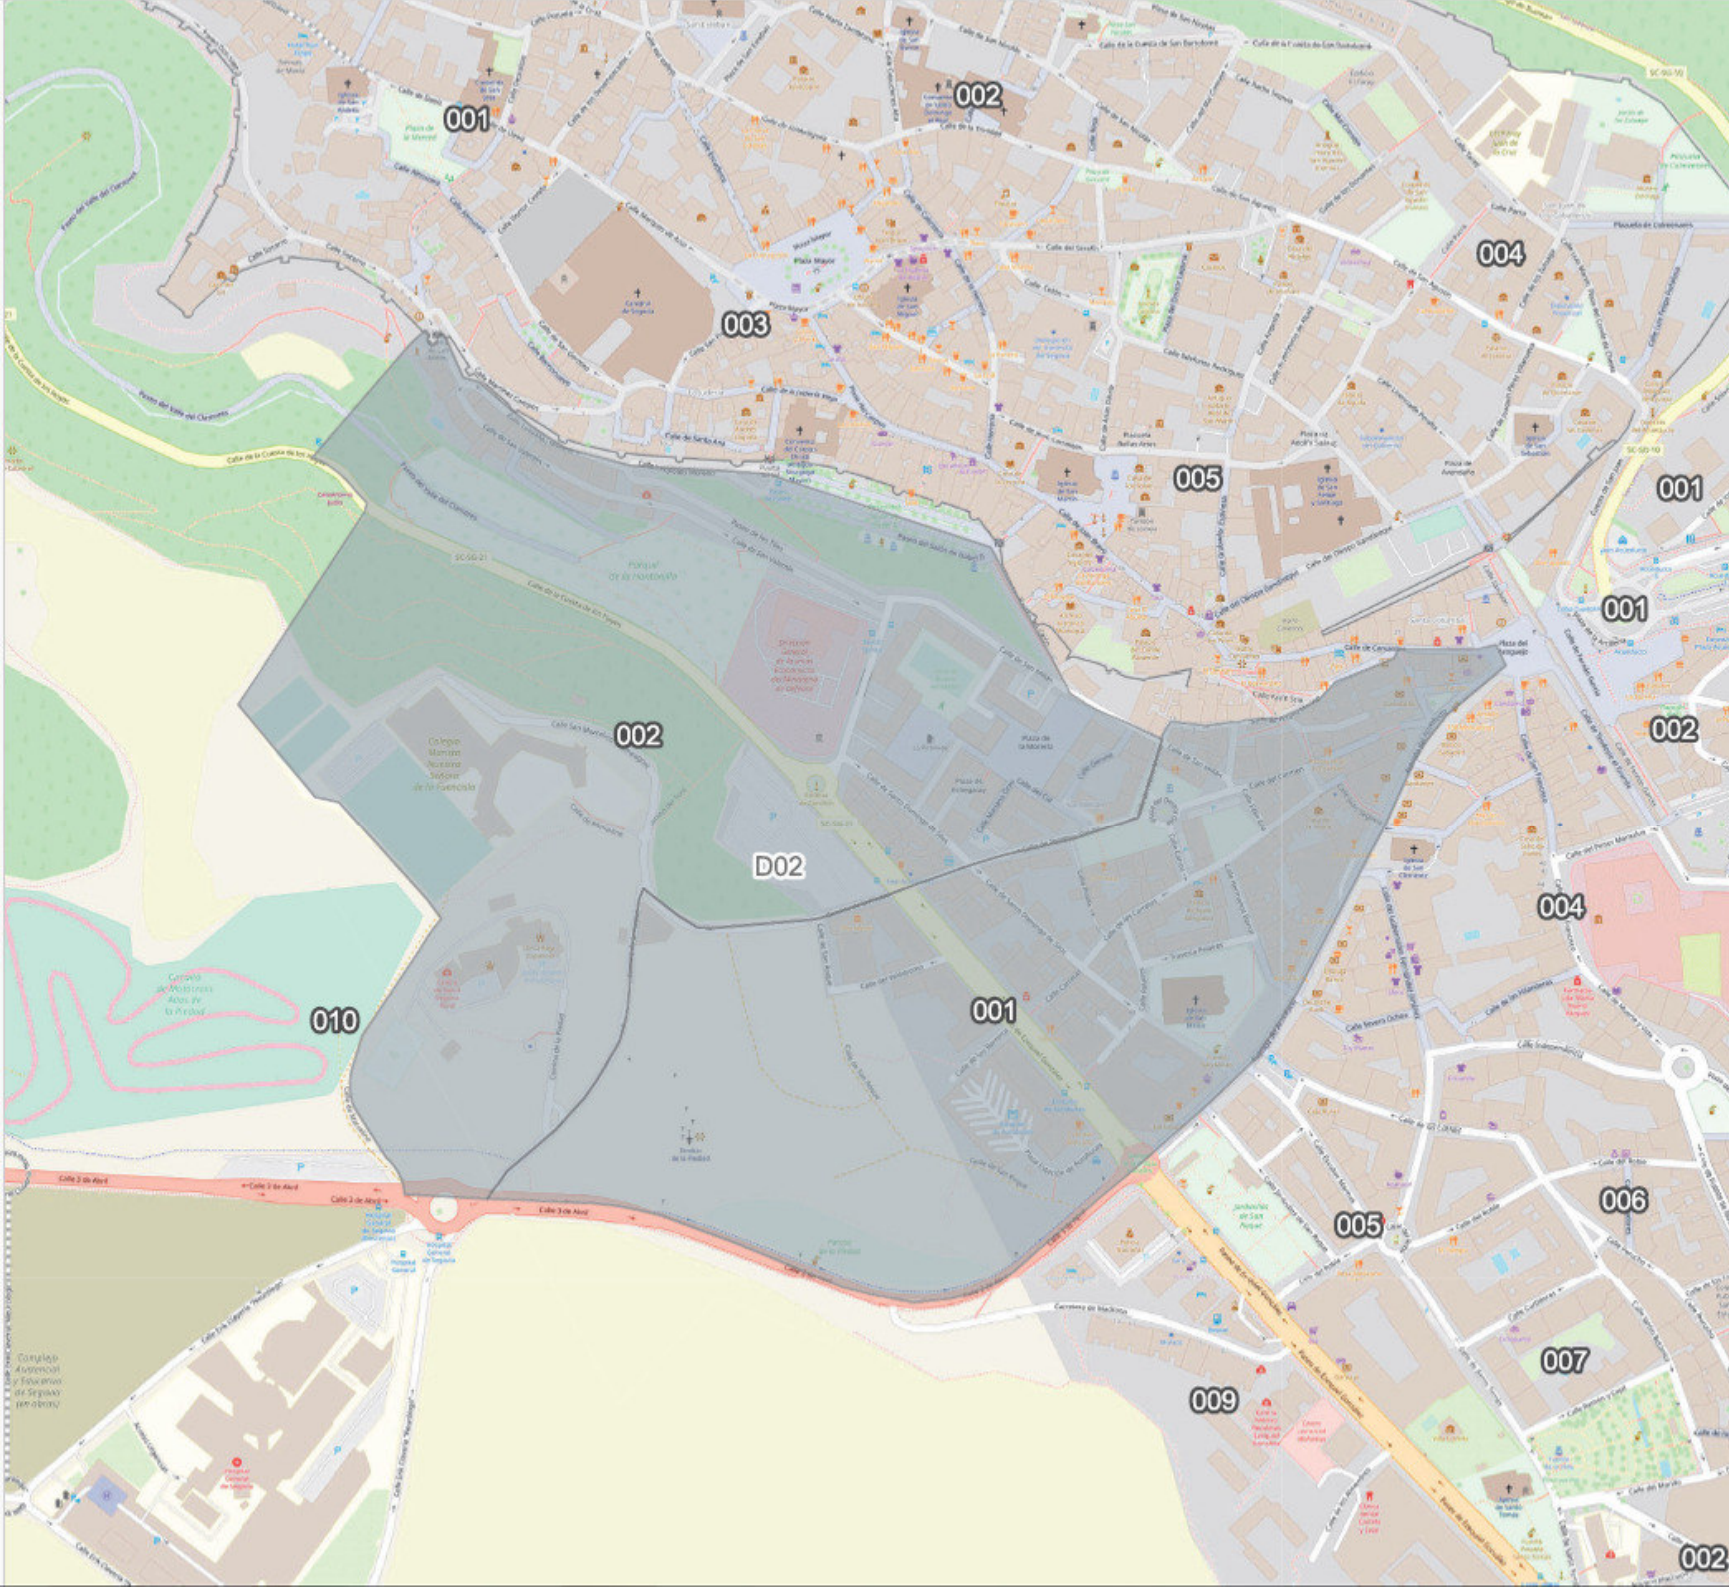

PLANO MUNICIPAL
Distritos Censales
FUENTE: INE

-  DISTRITO 1 D01
-  DISTRITO 2 D02
-  DISTRITO 3 D03
-  DISTRITO 4 D04
-  DISTRITO 5 D05
-  DISTRITO 6 D06
-  DISTRITO 7 D07

SEGOVIA

PLANO MUNICIPAL
Distrito Censal y Secciones
FUENTE: INE

DISTRITO 1 D01

- SECCION 001
- SECCION 002
- SECCION 003

SEGOVIA

PLANO MUNICIPAL
Distrito Censal y Secciones
FUENTE: INE

■ DISTRITO 2 D02

SECCION 001
SECCION 002

SEGOVIA

PLANO MUNICIPAL
 Distrito Censal y Secciones
 FUENTE: INE

■ DISTRITO 3 D03

- SECCION 001
- SECCION 002
- SECCION 003
- SECCION 004
- SECCION 005
- SECCION 006
- SECCION 007
- SECCION 008
- SECCION 009

SEGOVIA

PLANO MUNICIPAL
Distrito Censal y Secciones
FUENTE: INE

 DISTRITO 4 D04

- SECCION 001
- SECCION 002
- SECCION 003
- SECCION 004
- SECCION 005
- SECCION 006
- SECCION 007
- SECCION 008
- SECCION 009
- SECCION 010

Seccion 010 incluye: Revenga,
Madrona, Fuentemilanos,
Torredondo y Perogordo.